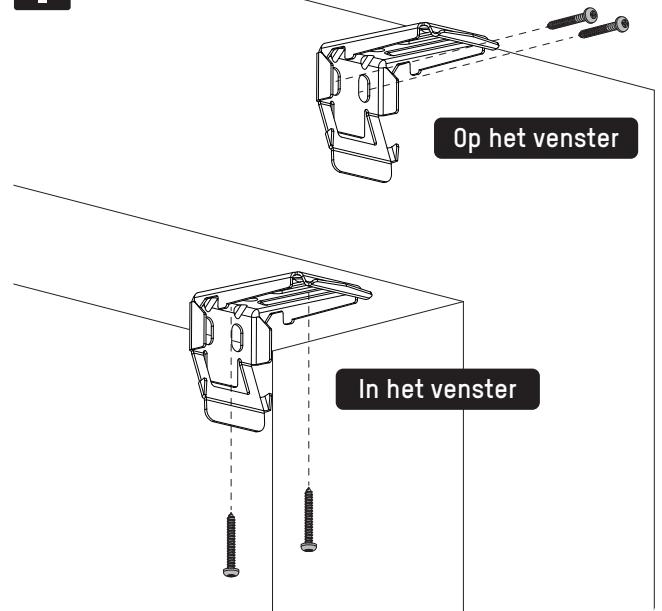

Lees deze handleiding aandachtig alvorens het product te monteren en te gebruiken. De montage kan worden uitgevoerd door niet-professionals. Alleen voor gebruik binnenshuis.

QR

<https://smartbl.in/mh10>

In het venster

Op het venster

i

Op het venster

In het venster