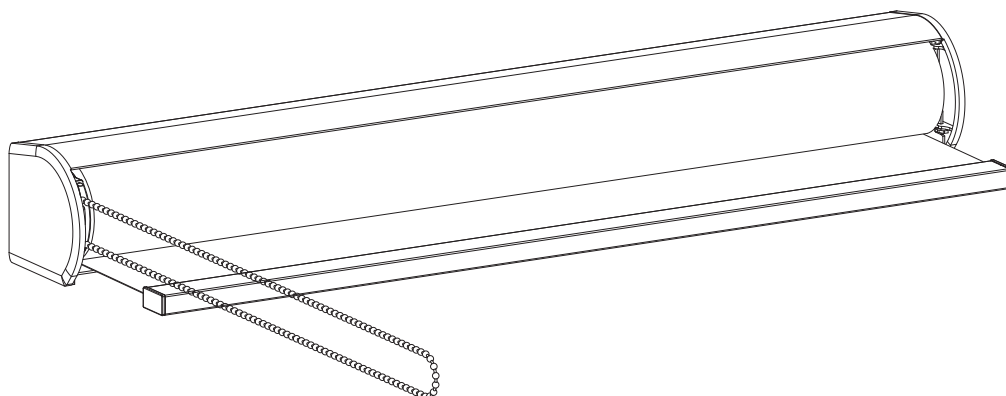

Lees deze handleiding aandachtig alvorens het product te monteren en te gebruiken. De montage kan worden uitgevoerd door niet-professionals. Alleen voor gebruik binnenshuis.

In het venster

Op het venster

<https://smartbl.in/mh08>

Op het venster

In het venster

WAARSCHUWING

- Kleine kinderen kunnen verstrikt raken en stikken in lussen van trekkoorden, kettingen, linten en trekkoorden in het product zelf waarmee het product wordt bediend.
- Houd alle koorden buiten het bereik van kleine kinderen om wurging en verstriking te voorkomen.
- Kinderen kunnen met hun nek in een koord verstrikt raken.
- Plaats bedden, kinderbedjes en meubilair niet in de buurt van koorden van raambekleding.
- Knoop koorden niet aan elkaar vast.
- Let erop dat koorden niet in elkaar draaien en een lus vormen.