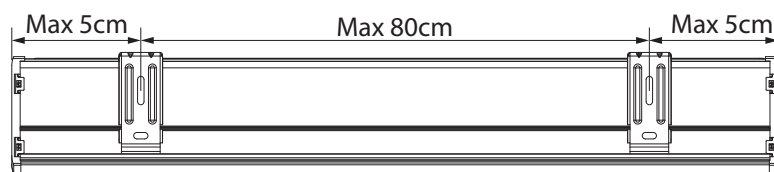

Lees deze handleiding aandachtig alvorens het product te monteren en te gebruiken. De montage kan worden uitgevoerd door niet-professionals. Alleen voor gebruik binnenshuis.

In het venster

Op het venster

<https://smartbl.in/mh08>

Op het venster

In het venster

WAARSCHUWING

- Kleine kinderen kunnen verstrikt raken en stikken in lussen van trekkoorden, kettingen, linten en trekkoorden in het product zelf waarmee het product wordt bediend.
- Houd alle koorden buiten het bereik van kleine kinderen om wurging en verstriking te voorkomen.
- Kinderen kunnen met hun nek in een koord verstrikt raken.
- Plaats bedden, kinderbedjes en meubilair niet in de buurt van koorden van raambekleding.
- Knoop koorden niet aan elkaar vast.
- Let erop dat koorden niet in elkaar draaien en een lus vormen.