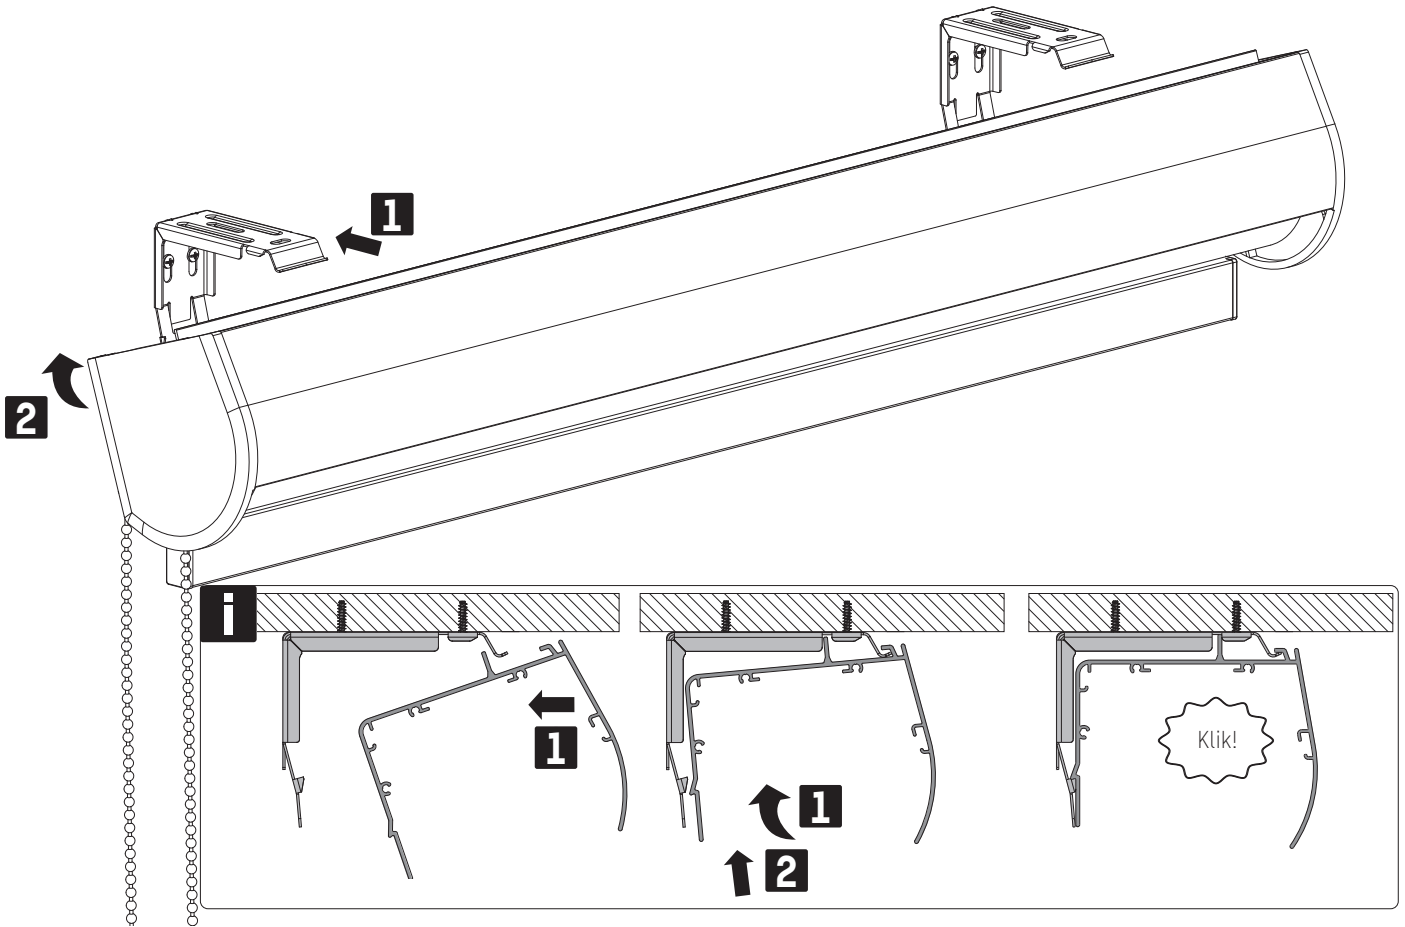

Lees deze handleiding aandachtig alvorens het product te monteren en te gebruiken. De montage kan worden uitgevoerd door niet-professionals. Alleen voor gebruik binnenshuis.

In het venster

Op het venster

<https://smartbl.in/mh08>

Op het venster

In het venster

WAARSCHUWING

- Kleine kinderen kunnen verstrikt raken en stikken in lussen van trekkoorden, kettingen, linten en trekkoorden in het product zelf waarmee het product wordt bediend.
- Houd alle koorden buiten het bereik van kleine kinderen om wurging en verstriking te voorkomen.
- Kinderen kunnen met hun nek in een koord verstrikt raken.
- Plaats bedden, kinderbedjes en meubilair niet in de buurt van koorden van raambekleding.
- Knoop koorden niet aan elkaar vast.
- Let erop dat koorden niet in elkaar draaien en een lus vormen.